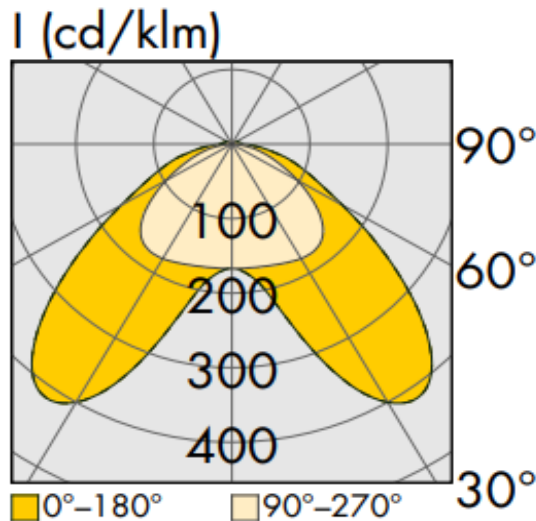

Technische Daten:

Lampenlichtstrom	10700 lm
Leuchtenlichtstrom	10165 lm
Systemeffizienz	165 lm/W
Systemleistung	62 W
Farbwiedergabeindex	≥ 80 Ra
Farbtemperatur	4000 K
Farbtoleranz	3
Lebensdauer	>50.000 h (L80/B10)
UGR	29,5
Spannung	230V / 50Hz
Umgebungstemperatur	-20 ... +50 °C

LVK:

Dimensionen:

Länge-L	1500 mm
Breite-B	70 mm
Höhe-H	57 mm
Gewicht	2.5 kg

Diese Leuchte enthält eine Lichtquelle der Energieeffizienzklasse B

Letzte Änderung: Mittwoch, 25. Oktober 2023, technische Änderungen und Irrtümer vorbehalten